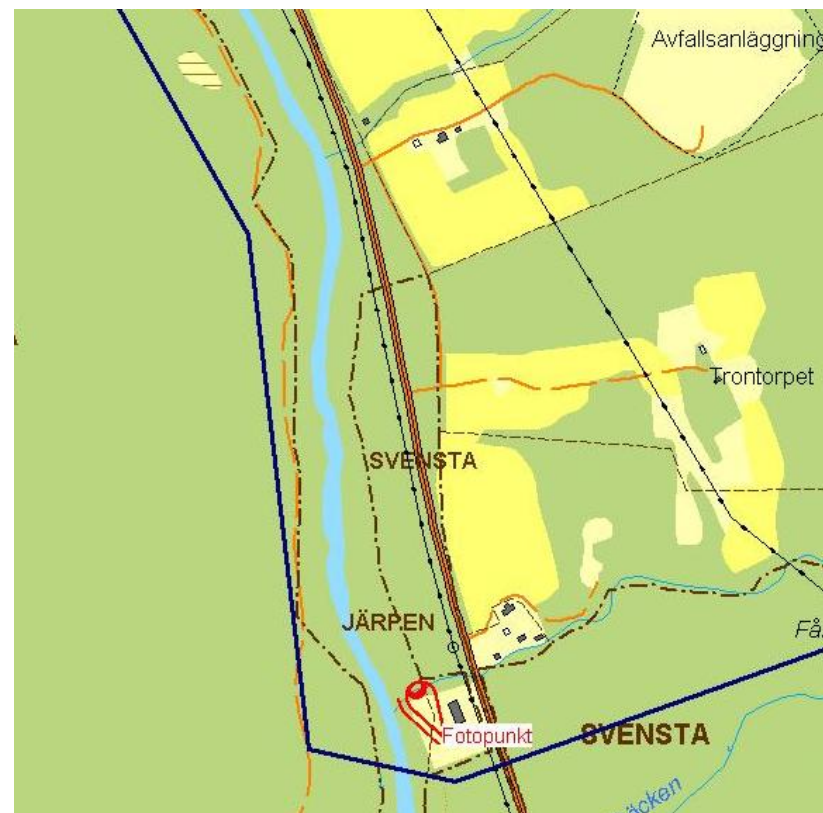

Övre bilden visar ett fotomontage på hur 130 kV ledningen kommer att gå parallellt med 220 kV ledning över en åker in i ett skogsparti. Den undre bilden visar hur ledning och ledningsgatan ser ut idag.

Kartan visar fotopunkten.

Övre bilden visar ett fotomontage på hur 130 kV ledningen kommer att gå väster om Järpsströmmen. Den undre bilden visar hur området ser ut idag innan byggnation.

Kartan visar fotopunkten.